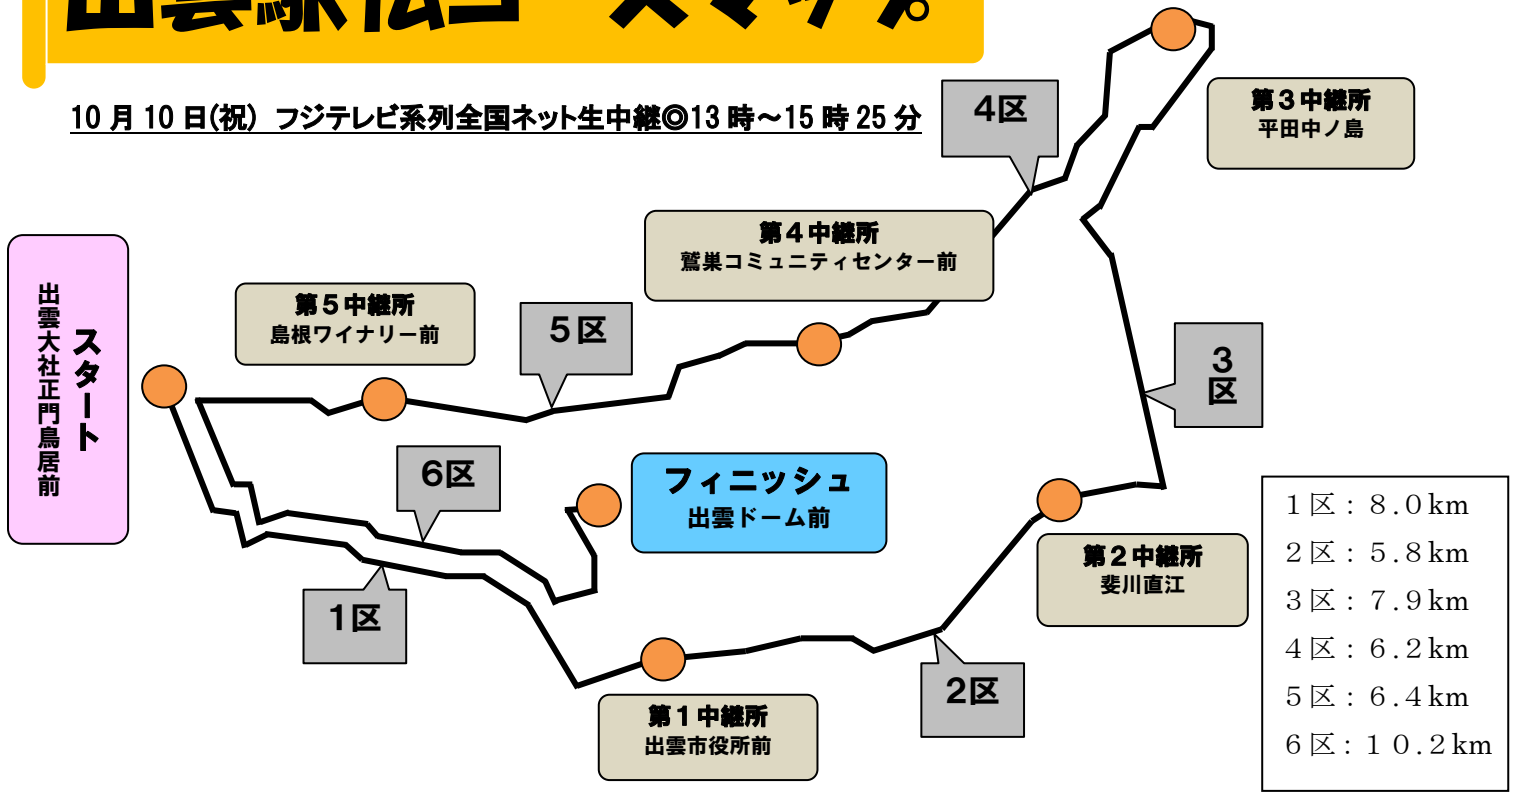

出雲駅伝コースマップ

10月10日(祝) フジテレビ系列全国ネット生中継◎13時～15時25分

◆出場校一覧◆

No	チーム名	出場回数	前年実績
1	早稲田大学	19回目	1位
2	日本体育大学	15回目	2位
3	駒澤大学	19回目	3位
4	北海道学連選抜	23回目	16位
5	東北学連選抜	23回目	17位
6	東洋大学	12回目	4位
7	東海大学	16回目	—
8	明治大学	3回目	8位
9	中央大学	23回目	7位
10	拓殖大学	2回目	—
11	青山学院大学	2回目	11位
12	國學院大学	初出場	—
13	北信越学連選抜	23回目	21位
14	中京大学	7回目	14位
15	京都産業大学	22回目	9位
16	関西学院大学	2回目	—
17	広島大学	2回目	22位
18	中国四国学連選抜	23回目	20位
19	第一工業大学	16回目	10位
20	日本文理大学	6回目	19位
21	米国アイビーリーグ選抜	14回目	15位

先頭選手通過予定時刻

スタート	出雲大社正面鳥居前	13:05頃
第1中継所	出雲市役所前	13:28頃
第2中継所	斐川直江	13:45頃
第3中継所	平田中ノ島	14:08頃
第4中継所	鷺巣コミュニティセンター前	14:26頃
第5中継所	島根ワイナリー前	14:44頃
フィニッシュ	出雲ドーム前	15:14頃

駒大エントリー/自己ベスト

名前	学年	5000m	10000m
井上翔太	4	13:58:53	29:38:66
高瀬泰一	4	14:21:14	29:29:36
上野 渉	3	13:46:79	28:42:89
攪上宏光	3	13:50:85	28:03:27
久我和弥	3	13:51:50	28:32:92
千葉健太	3	13:51:70	29:30:45
窪田 忍	2	13:49:53	28:23:61
油布郁人	2	13:42:09	28:02:46
中村匠吾	1	13:50:38	
村山謙太	1	13:47:19	28:23:18