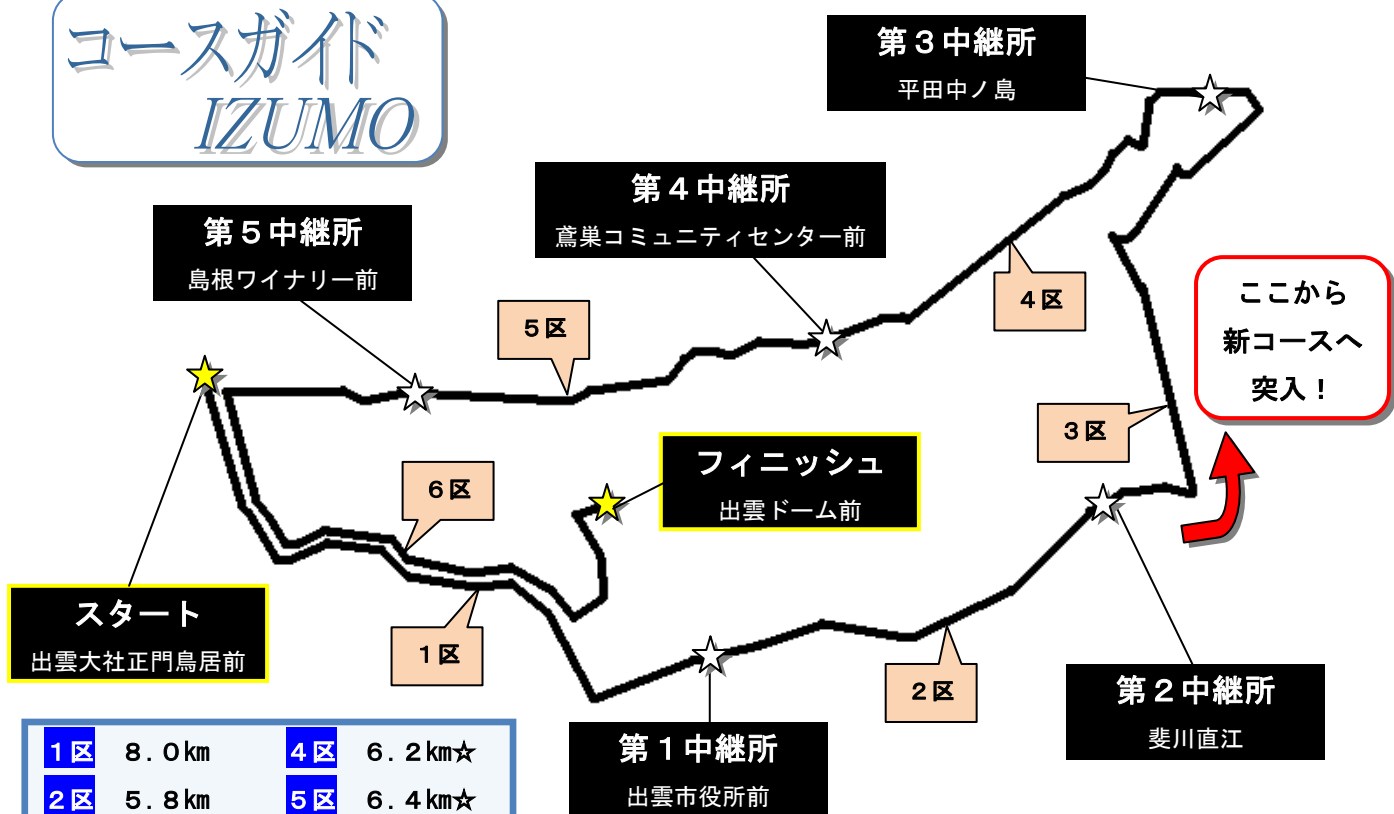

# コースガイド IZUMO

1区	8.0 km	4区	6.2 km★
2区	5.8 km	5区	6.4 km★
<最短区間>		6区	10.2 km
3区	7.9 km★	<最長区間>	
★=新コース			

### ◇出場校一覧◇

学校名	出場回数	前回順位
日大	19	優勝
駒大	17	2位
第一工大	14	3位
山梨学大	17	4位
東洋大	10	5位
立命館大	10	7位
中大	21	8位
中央学大	4	10位
早大	17	11位
京都産業大	20	13位
大東文化大	15	14位
日本文理大	4	15位
北海道学連選抜	21	16位
米国 IVY リーグ選抜	12	17位
北信越学連選抜	21	18位
愛知工大	8	19位
広島経大	11	20位
中国四国学連選抜	21	21位
東北学連選抜	21	22位
明大	初出場	—
久留米大	2	—

### ◇個人成績'08◇

区間	距離	氏名	区間順位/総合順位
1	8.0 km	星 創太	4位/4位
2	5.8 km	我妻伸洋	3位/4位
3	8.5 km	深津卓也	3位/3位
4	6.5 km	池田宗司	2位/1位
5	5.0 km	高林祐介	1位/1位
6	10.2 km	宇賀地強	5位/2位

出雲  
駅  
伝  
08

2009.10.12 (Mon) IZUMO EKIDEN