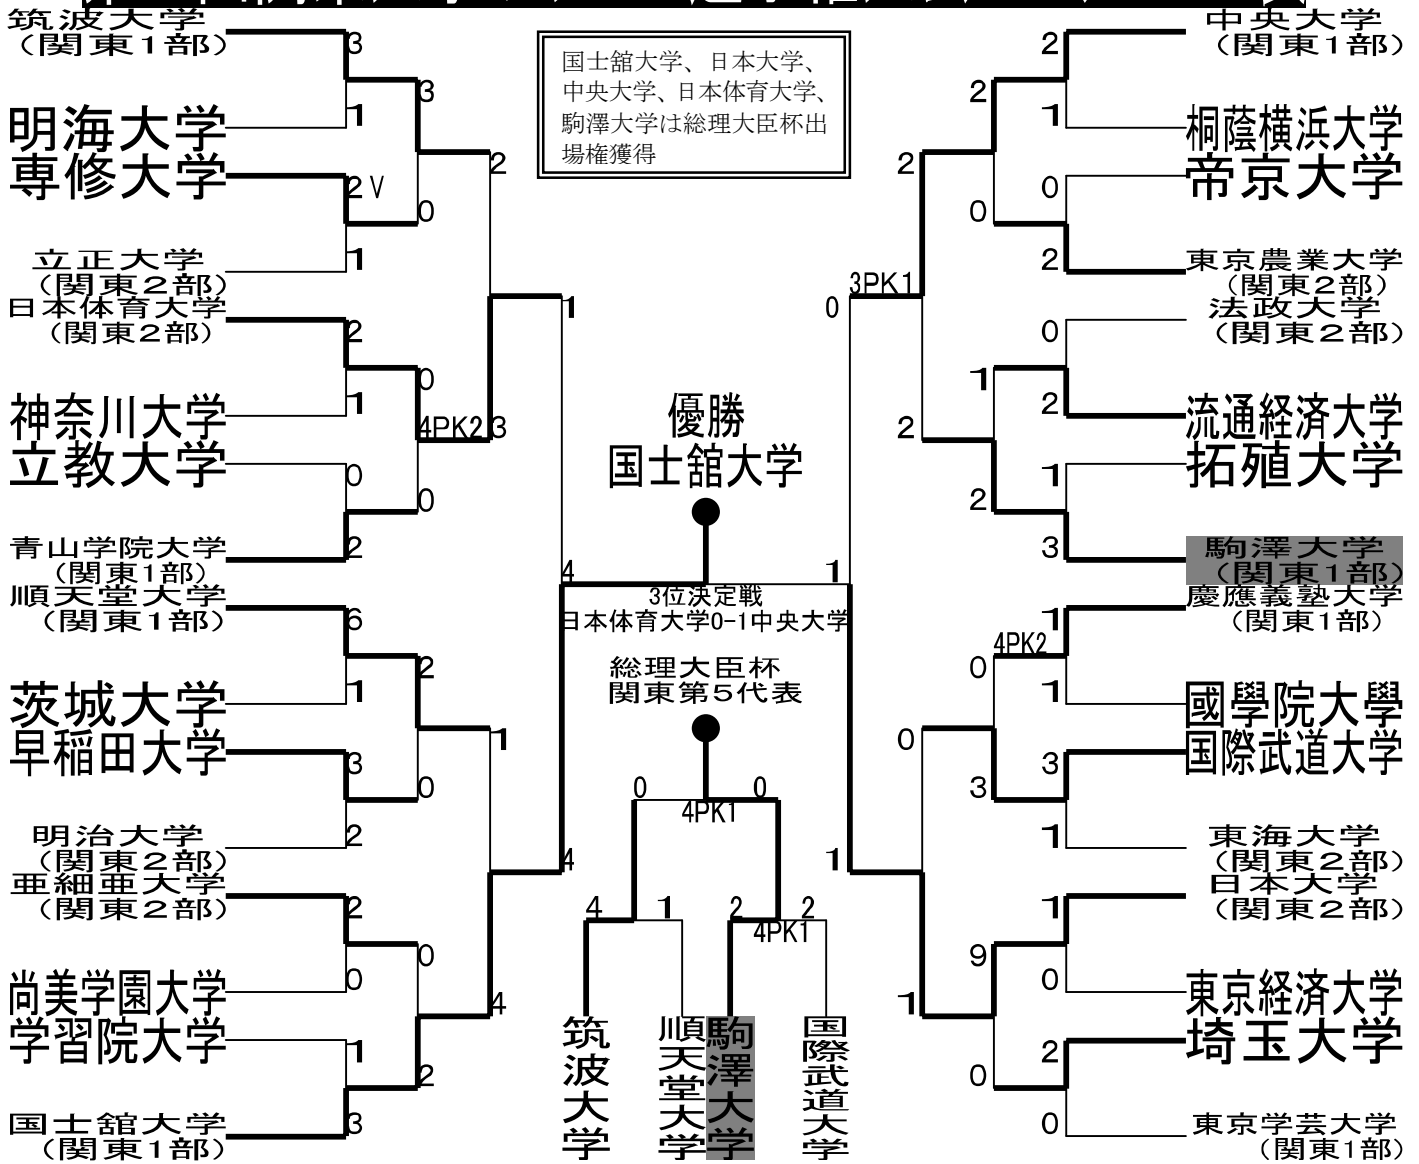

# 第15回関東大学サッカー選手権大会トーナメント表

国士舘大学、日本大学、中央大学、日本体育大学、駒澤大学は総理大臣杯出場権獲得

発行人 熊崎雅之  
スタッフ 木ノ内隆、佐野晋作、岩田陽一、内田浩嗣、丹羽尊志、森田悠介、西村智子、山口諒子

※ご意見、ご感想等ありましたら表面の連絡先までお寄せください。

## 総理大臣杯関東第5代表決定戦 1回戦 駒澤大学2(4PK1)2国際武道大学

<得点経過> 32分(駒)巻誠一郎(アシスト=橋本早十)  
40分(国)江野澤徹(勝部学)  
72分(駒)森田真実  
76分(国)江野澤徹

<PK戦> (駒)9012030100  
(国)903×2×

<メンバー>(駒)GK1桜井繁④DF23角屋博文④3小林久晃④  
20鈴木祐輔①6三上卓哉④MF17中後雅喜①  
2木村誠④(72分11中田洋介②)7橋本早十②  
8森田真実④(90分12古川健介④)  
FW10深井正樹③9巻誠一郎③  
/GK21新沼泉③DF5津村典明④19小林亮①  
MF18田中信成②FW13金位漫④  
(国)GK1遠山雅彦③DF2藤田敬三③3佐藤光治③  
28山川大地②(98分20長岡政人①)6井脇智也③  
MF18勝部学③(67分14林茂②)8岩野匡伸②  
7木村健太④25天願匠①FW9江野澤徹③  
10峰森耕道③(74分13田村豊③)  
/GK21西川誠②MF23知識将太①  
FW15潤間聡②DF16内山敬之④

### 1年生 DF 鈴木祐輔初出場!!

1年生 DF 鈴木祐輔が総理大臣杯出場まであと2勝という重要な国際武道大との1戦で先発フル出場を果たした。今年の高校選手権では埼玉の名門武南高のキャプテンとしてチームをベスト8に導いた逸材が遂にボールを脱いだ。

175cmとCBとしては小柄な体ながらもタイミングのよいヘディングが持ち味。

試合後、鈴木は「緊張しないで行こうと思いました。思い切り行きました」とハッキリとした口調で語った。