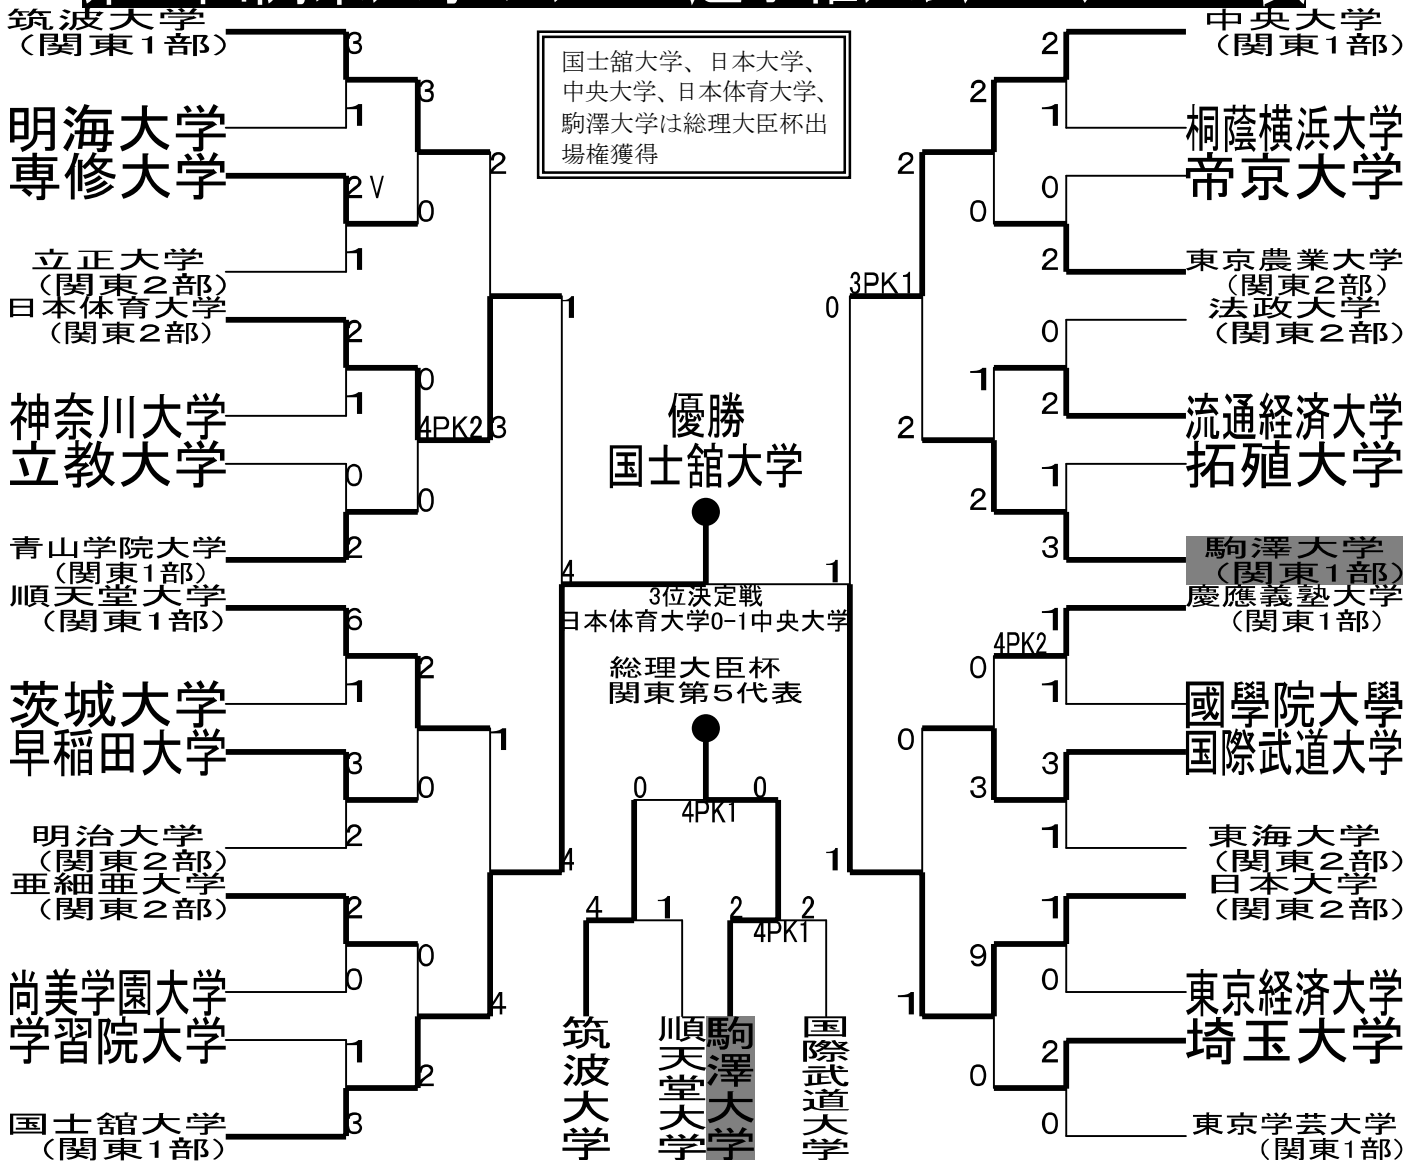

第15回関東大学サッカー選手権大会トーナメント表

国土舘大学、日本大学、中央大学、日本体育大学、駒澤大学は総理大臣杯出場権獲得

発行人 熊崎雅之
スタッフ 木ノ内隆
佐野晋作
岩田陽一
内田浩嗣
丹羽尊志
森田悠介
西村智子
山口諒子

※ご意見、ご感想等ありましたら表面の連絡先までお寄せください。

☆FORZA駒澤は毎週金曜日パオ(駒澤大学構内)周辺で配布しています。試合がある時は試合会場でも配布しています。(西が丘サッカー場に限り)

第1号は
6月22日(金)
発行予定!!!

総理大臣杯関東第5代表決定戦 1回戦 駒澤大学2(4PK1)2国際武道大学

<得点経過> 32分(駒)巻誠一郎(アシスト=橋本早十)
40分(国)江野澤徹(勝部学)
72分(駒)森田真実
76分(国)江野澤徹

<PK戦> (駒)9012030100
(国)903×2×

<メンバー>(駒)GK1桜井繁④DF23角屋博文④3小林久晃④
20鈴木祐輔①6三上卓哉④MF17中後雅喜①
2木村誠④(72分11中田洋介②)7橋本早十②
8森田真実④(90分12古川健介④)
FW10深井正樹③9巻誠一郎③
/GK21新沼泉③DF5津村典明④19小林亮①
MF18田中信成②FW13金位漫④
(国)GK1遠山雅彦③DF2藤田敬三③3佐藤光治③
28山川大地②(98分20長岡政人①)6井脇智也③
MF18勝部学③(67分14林田茂②)8岩野匡伸②
7木村健太④25天願匠①FW9江野澤徹③
10峰森耕道③(74分13田村豊③)
/GK21西川誠②MF23知識将太①
FW15潤間聡②DF16内山敬之④

1年生DF鈴木祐輔初出場!!

1年生 DF 鈴木祐輔が総理大臣杯出場まであと2勝という重要な国際武道大との1戦で先発フル出場を果たした。今年の高校選手権では埼玉の名門武南高のキャプテンとしてチームをベスト8に導いた逸材が遂にボールを脱いだ。

175cmとCBとしては小柄な体ながらもタイミングのよいヘディングが持ち味。

試合後、鈴木は「緊張しないで行こうと思いました。思い切り行きました」とハッキリとした口調で語った。

これからが楽しみな鈴木。先輩、三上のように駒大に欠かせない選手に成長してもらいたい。(木ノ内)

リーグ開幕時は高校選抜の試合などで出遅れたがここに来て実力を発揮してきた。魅力あるヘディングはとて75cmとは思えない迫力がある