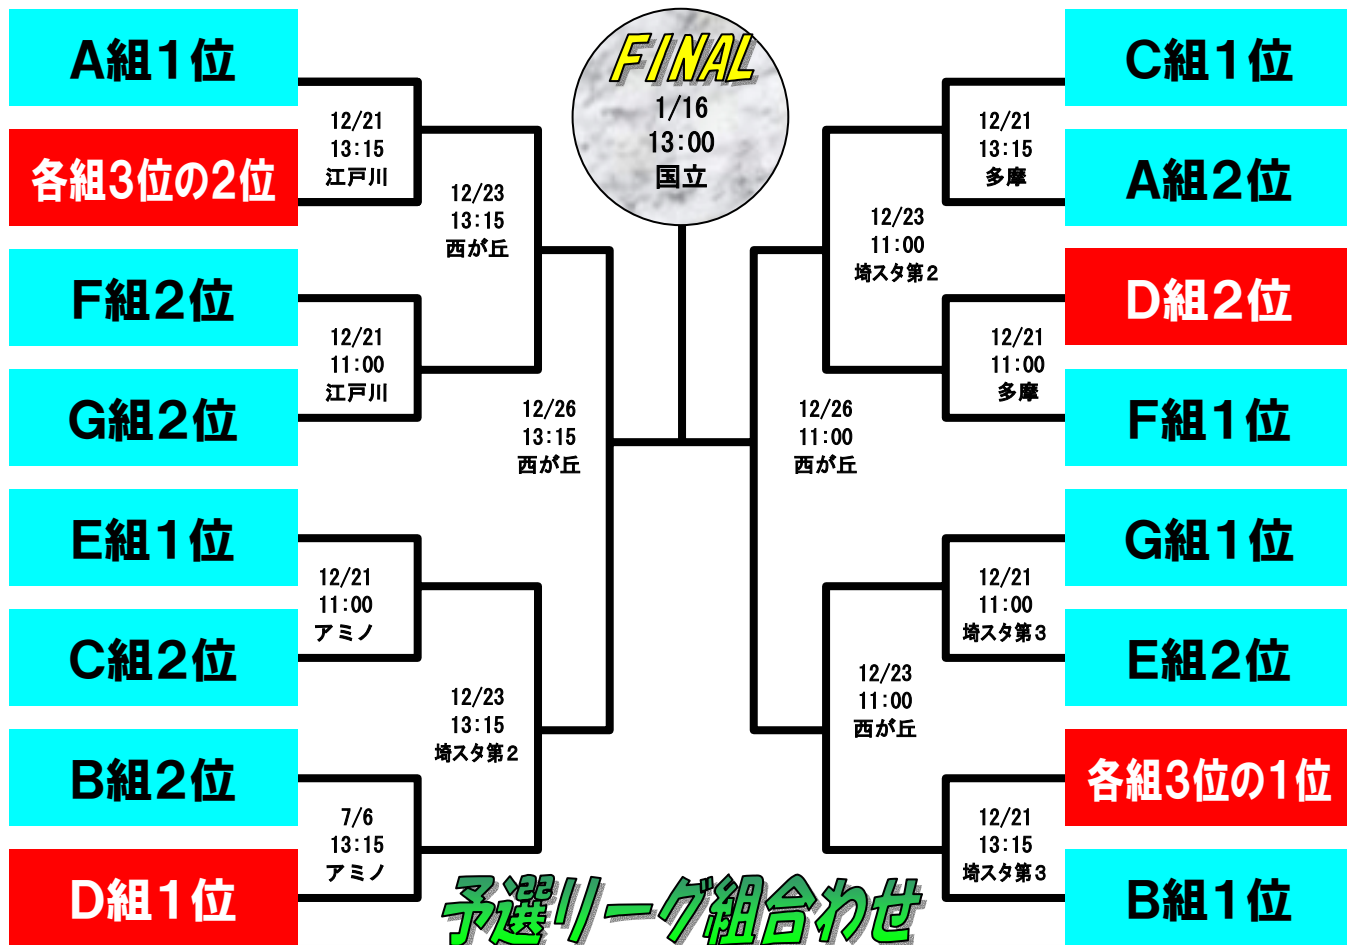

第53回全日本大学サッカー選手権大会

トーナメント組み合わせ表

3年ぶりの栄冠目指して

ブロック	出場校				開催地
Aブロック	筑波大学 (関東第1)	立命館大学 (関西第4)	札幌大学 (北海道第1)	広島修道大学 (中国第2)	関東
Bブロック	流通経済大学 (関東第2)	阪南大学 (関西第3)	中京大学 (東海第2)	福岡教育大学 (九州第3)	東海
Cブロック	桃山学院大学 (関西第1)	東京学芸大学 (関東第7)	浜松大学 (東海第3)	北海道教育大函館校 (北海道第2)	関西
Dブロック	駒澤大学 (関東第3)	高知大学 (四国第1)	亜細亜大学 (関東第8)	東北学院大学 (東北第2)	関東
Eブロック	静岡産業大学 (東海第1)	順天堂大学 (関東第6)	福山大学 (中国第1)	愛媛大学 (四国第2)	東海
Fブロック	国士舘大学 (関東第4)	鹿屋体育大学 (九州第1)	仙台大学 (東北第1)	福井工業大学 (北信越第1)	九州
Gブロック	関西大学 (関西第2)	中央大学 (関東第5)	福岡大学 (九州第2)	新潟大学 (北信越第2)	関西

☆各試合会場へのアクセス☆

<多摩市立陸上競技場>

◆京王相模原線、または小田急多摩線「永山」駅下車。

“諏訪4丁目行き”行きバスにて終点下車、目の前にある陸橋を渡ったところが競技場。

<駒沢陸上競技場>

◆東急新玉川線「駒沢大学」下車徒歩15分。

駒沢オリンピック公園方面出口を出たら、すぐ前の道を右折して直進。左手に東京医療センターが見えてくると向かいが駒沢陸上競技場。

<西が丘サッカー場>

◆都営地下鉄三田線「本蓮沼」下車、出口A-1を出て右へ徒歩8分。

<江戸川区陸上競技場>

◆営団地下鉄東西線「西葛西」下車、バスで10分。4番停留所（改札を出て右の階段を下り、右に曲がる。不二家前）“臨海町2丁目団地行き”にて「清新第3小学校前」下車、徒歩1分。※発車間隔、乗車時間共に5~10分位。

<味の素スタジアムアミノバイタルフィールド>

◆京王線「飛田給」駅下車、徒歩5分。

<さいたまスタジアム2002第2、第3グラウンド>