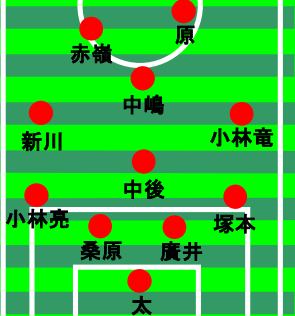

★得点ランキング★

2ゴール 原 一樹(駒大)
中嶋祐太(国士大)
藤本淳吾(筑波大)
杉本恵太(流経大)
1ゴール 赤嶺真吾(駒大)
小林竜樹(駒大)
ほか20名

★アシストランキング★

2アシスト 藤本淳吾(筑波大)
1アシスト 太 洋一(駒大)
鈴木祐輔(駒大)
塚本奏史(駒大)
小野里銀児(駒大)
中嶋祐太(駒大)
ほか12名

▲初出場にして見事、順大のエース堀(左)を封じた塚本(右)。「これからたくさん試合に出られるように頑張りたい」と試合後、レギュラー奪取に意欲を語った

自らのゴールでデビュー戦に花をそえた小林竜樹。得意のドリブルでサイド攻撃の起点となった

◀ 久々の公式戦出場となった太。「試合前はちょっと緊張したけど、いつも通りのプレーができた」と語った

▶ 高校選抜のヨーロッパ遠征から帰ってきたばかりということもあって、12分間の出場に留まったが才能の片鱗を魅せた

4月17日 12:00 駒澤オリンピック公園陸上競技場
駒大5⁽¹⁻⁰⁾1順大
(3位・3) (8位・1)

MOM DF 小林 亮

主将の鈴木祐が怪我のため急遽、小林亮が経験の浅いイレブンをとめることになった。「中後と二人で、自分のプレーよりも、チームをよくしたいという気持ちで戦った」と90分間チームプレイに徹した。

基本フォーメーション

得点者(アシスト)	
【駒】 7分: 小林 竜樹 1	
【駒】 46分: 赤嶺 真吾 1 (塚本奏史 1)	
【駒】 50分: 新川真之介 1 (赤嶺真吾 1, 太 洋一 1)	
【駒】 62分: 原 一樹 2 (中嶋 祐太 1)	
【駒】 74分: 中嶋祐太 2 (小野里銀児 1)	
【順】 83分: 鴨川 奨	
KOMAZAWA	
GK④太 洋一(4)	DF④小林 亮(4)
DF②桑原 靖(3)	DF⑤廣井友信(2)
DF⑤藤田義明(4)	DF⑥塚本奏史(1)
DF⑦伊東裕聖(3)	MF⑦中後雅喜(4)
MF⑧中後雅喜(4)	MF⑧新川真之介(2)
MF⑨小野里銀児(1)	MF⑨小林竜樹(1)
MF⑩中嶋祐太(4)	FW⑩原 一樹(2)
FW⑩原 一樹(2)	FW⑩赤嶺真吾(3)
FW⑩赤嶺真吾(3)	
TOKYOGAKUGEI	
GK⑩渡辺彰宏(1)	DF②谷内謙介(3)
DF④小宮山尊信(2)	DF⑤藤田義明(4)
DF⑥村上佑介(1)	DF⑦伊東裕聖(3)
MF⑦伊東裕聖(3)	MF⑧堀 健人(4)
MF⑨堀 健人(4)	MF⑩鴨川 奨(4)
MF⑩鴨川 奨(4)	MF⑩飯島 慎(2)
FW⑩島崎 佑(1)	FW⑩多田源一郎(2)
FW⑩多田源一郎(2)	FW⑩青木 祥(1)
FW⑩青木 祥(1)	
SUB	
GK⑩梶 正志(4)	DF⑩境谷 主(3)
DF⑩藤本 敦(3)	DF⑩菊池光将(1)
DF⑩柳原 圭(1)	DF⑩八角剛史(1)
MF⑩片野寛理(4)	MF⑩阿部憲二(2)
MF⑩阿部憲二(2)	
MANAGER	
秋田浩一	吉村雅文
警告(C)/退場(S)	
【駒】 8分: 小林竜樹(C), 37分: 中嶋祐太(C)	
【東】 38分: 藤田義明(C)	
[シュート]14:9[GK]6:14[CK]6:1[PK]0:0[直接FK]12:19[間接FK]3:2[OS]3:2[主審]唐木田徹[観衆]約1200人	

※上記データは全て左側の数字が駒澤

CLOSE UP
平山・リーグ戦デビュー

駒大が今期、初勝利を挙げたこの日、U-23日本代表、平山相太(筑波大・1年)が関東大学リーグデビューを果たした。
この日の平山は、14日に高校選抜の欧州遠征から帰国したばかりで、疲労からシュート3本、ノーゴールに終わった。しかし十分な存在感で流経大DFのマークを引き寄せ、筑波大の勝利に貢献した。またこの日、会場には平山見たさに大学サッカーでは異例の3800人の観客が、報道陣も通常の4倍の120人に膨れあがった。駒大とは5月23日(土)西が丘サッカー場での対戦となる。今後、あらゆる面で平山相太が、大学サッカー界にもたらす効果に注目したい。