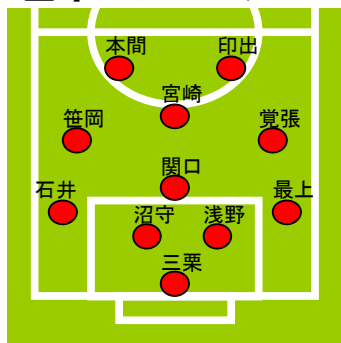

【上】最上(左)のスーパーゴールで同点としたが、結局勝ち越しゴールは奪えずPK負けを喫してしまった

【右】浅野(左)は新人戦を通してその高い身体能力をみせつけた。これから楽しみな選手の一入だ

【下】新人戦全試合に出場した石井(右)。サイドバックとして攻守に奮闘した

7月6日 12:00 順大グラウンド	
駒大1(0-0)1青学大	
(関東1部) 2PK4 (関東2部)	
得点者(アシスト)	
【青】52分:今口平1(平川雄一1)	
【駒】55分:最上大輝1(宮崎大志郎3)	
KOMAZAWA	AOYAMAGAKU IN
GK①三栗寛士(1)	GK①橋詰卓実(2)
DF③沼守宏樹(2)	DF④山谷大樹(2)
DF⑦浅野浩一(1)	DF③朝光 剛(1)
DF⑩石井晃一(2)	DF②島本隆史(2)
DF⑩最上大輝(2)	DF⑧大城 晋(2)
MF⑦関口朋行(2)	MF②平川雄一(2)
MF⑦笹岡新伍(2)	MF⑩高沢尚利(1)
MF⑧宮崎大志郎(2)	MF⑤田中基彦(2)
(89分)⑨荻野智史(2)	MF⑨今口 平(1)
MF⑩覚張真也(2)	FW④林 雅章(2)
(75分)⑩竹内 優(1)	FW⑩乙部俊輔(1)
FW⑩印出昌史(2)	S U B
FW⑩本間亮太(1)	GK②目代雄介(1)
(87分)⑩船山 翼(1)	DF③矢野雄彦(1)
S U B	DF⑦山口智久(2)
GK②栗原慎太郎(2)	MF⑥横山晃一(2)
DF②鎌田正輝(2)	MF⑩内田一城(1)
MF⑩柳崎祥兵(1)	FW④村田正樹(3)
MF④中里謙吾(1)	FW⑩藤平雅之(2)
MANAGER	MANAGER
岡田誠史	田口智博
警告(C)/退場(S)	
【駒】17分:関口朋行(C)	
[シュート]11:12[枠内シュート]6:3[決定機]6:2	
[GK]9:7[GK]3:5[PK]0:0[直接FK]19:16[間接FK]3:2	
[OS]2:2[主審]小暮 雄一[観衆]約70人	
※上記データは全て左側の数字が駒澤、枠内シュート、決定機は本誌記者による記録です	

多くのチャンスを作った本間。しかし、決定力を欠き無得点に終わった

基本フォーメーション

不安定なセービングをみせた三栗(右)。これをステップにひとまわり成長して欲しいものだ

が来年、再来年の中心選手となる選手たちである。笹岡は「もっとチームを引っ張れる選手になりたい」と試合後話した。この大会は彼らにとってどのような大会になったのであるのか。課題が見つかり次なるステップの足がかりとなったのであろうか。新人戦は終わってしまったが彼らの輝きは色あせることなく輝き続けてくれることだろう。(内田)