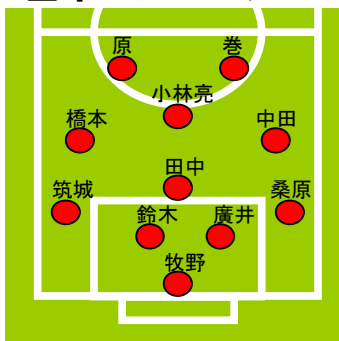

★得点ランキング★

| | |
|------|-----------|
| 6ゴール | 鈴木孝明(筑波大) |
| 3ゴール | 赤嶺真吾(駒大) |
| | 町田多聞(筑波大) |
| | 山崎雅人(国士大) |
| 2ゴール | 原一樹(駒大) |
| | 巻佑樹(駒大) |
| | ほか8名 |

★アシストランキング★

| | |
|-------|-----------|
| 4アシスト | 兵働昭弘(筑波大) |
| | 養父雅仁(国士大) |
| 3アシスト | 松浦 淳(東学大) |
| | 藤本淳吾(筑波大) |
| | 鈴木孝明(筑波大) |
| 2アシスト | 中田洋介(駒大) |
| | ほか2名 |

巻(左)の逆転ゴールに喜ぶ原(右)。国士大相手にも一年生2トップは物怖じせず立ち向かっていった

トップ下、サイドバックと今年は様々なポジションをこなす小林亮(中央)

CLOSE UP

中盤を支える4年生トリオ

この試合でも大爆発した一年生2トップ。しかし、その活躍の裏で4年生のプレーが光った。田中が相手の攻撃の芽を寸断すれば、キャプテンの中田はチームを鼓舞し、持ち前の運動量でチャンスを作り出した。橋本も決定機をいくつも作り出しチームに勢いをもたらした。一年生2トップが早い段階で結果を出せ活躍できるのは4年生のいぶし銀のプレーにより自分の与えられた仕事に集中できるからであろう。チームのために奮闘するこの3人から今後も目が離せない。

一年生コンビが活躍できるのもこの3人がいるから。写真は上から中田、田中、橋本

ここにも初出場ながら物怖じしないプレーで国士大に立ち向かった選手が。試合後、「楽しかったです。最高です!」と語った廣井

基本フォーメーション

が語るように、駒大の3戦連続となる逆転勝利で幕を閉じた。特に攻撃陣は去年の『4トップ(深井・巻・中田・橋本)』を思わせる活躍に橋本も「今日は両サイドが高い位置にいられて駒大らしいサッカーが出来た。これを持続させていきたい」と語った。初出場の廣井も「前節まで他の一年の活躍を見て正々悔しかったです。まだまだ、鈴木さんに助けてもらえばいいんですけど今日は楽しかったです。最高です。」と語った。

次節はここまで2失点と強固なディフェンスラインを築いている東学大。今年は選抜に7人を送り込むというタレント集団である。昨年、駒大はこのチームに一度も勝っていない。しかし、「去年は去年。今年はお互いメンバーも違うのだからおもいっきりぶつかっていきたい」と中田は語る。残り2戦、厳しい戦いが予想されるがチームは日に日に成長を遂げている。次節、2連覇へ向けての最初の難関が駒大イレブンに襲いかかる。

(高橋晃)