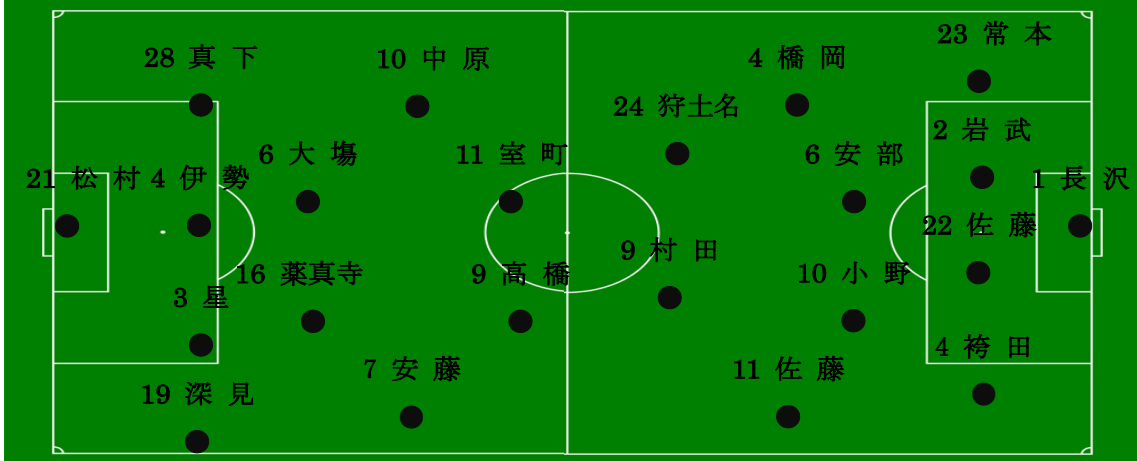

さあ、3月の明大戦を思い出せ

いよいよ迎えた正念場。ここで嫌な流れを断ち切り、首位再浮上の足が係りたい一戦。相手は6月の天皇杯予選で8年ぶりの勝利を挙げた明大。あの試合から今季の駒大の躍進が始まったと言ってもいい。再起を目指すにはうつつのカードだ。

明大もこのところは下位チームを相手に黒星を喫しており、リベンジも含めて死に物狂いで襲いかかってくるだろう。すでに岩武、小野の2人はJ内定を決めており、実力は大学トップクラスだ

秋田監督も「前期で一番大事な試合」と、この試合にかける思いは強い。そこでピックアップしたいのが、前節スタメンに復帰した安藤翼である。シーズン序盤は負傷の影響で出遅れたが、6節の順大戦で復帰すると、そこからは抜群のパフォーマンスでチームの攻撃にアクセントを加えている。九州のスーパーリーグももう4年。安藤はラストシーズンで明大相手に華麗に舞う。(宮下 響)

Pick up player

駒澤大

明治大

行人 宮下 響
スタッフ
川達夫 石曾根和花 安藤沙帆
田葉月 増田昇悟 紫藤大智
田あおい 阿部愛実 阿部虎徹
上直弥 西村将基 大学日向子
谷川駒子 西村碧也

～お知らせ～
FORZA駒澤BOXを駒澤大学駒沢校舎内の食堂にあるアイスクリーム売り場、学生部に設置しています。毎週金曜日に置いてるので、ご自由にお持ちください。

ORZA駒沢は毎週金曜日に発行！お便り、感想などはこちらまで
154-8525 東京都世田谷区駒沢1-23-1
駒澤大学ジャーナリズム・政策研究室内「駒大スポーツ・サッカー班」まで
駒澤大学 〒154-8525 東京都世田谷区駒沢1-23-1

関東大学サッカーリーグ第9節

駒澤大 VS 桐蔭大
6/10(日) キックオフ: 11:30~
会場案内
味の素フィールド西が丘
三田線「本蓮沼」駅から徒歩10分

応援よろしくお願ひします！