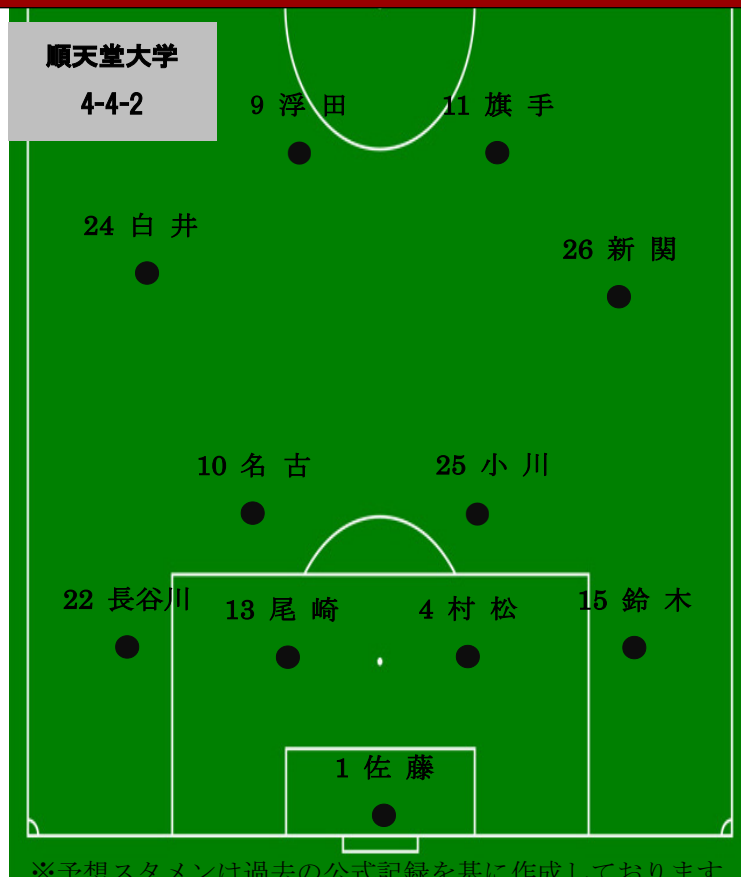

今節予想フォーメーション

※予想スタメンは過去の公式記録を基に作成しております。