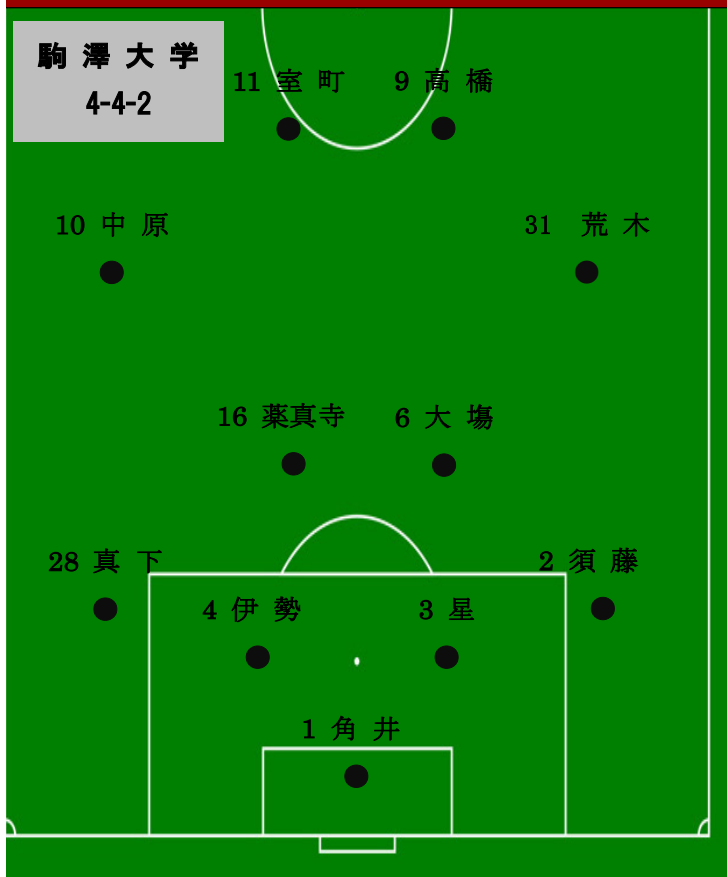

今節予想フォーメーション

※予想スタメンは過去の公式記録を基に作成しております。