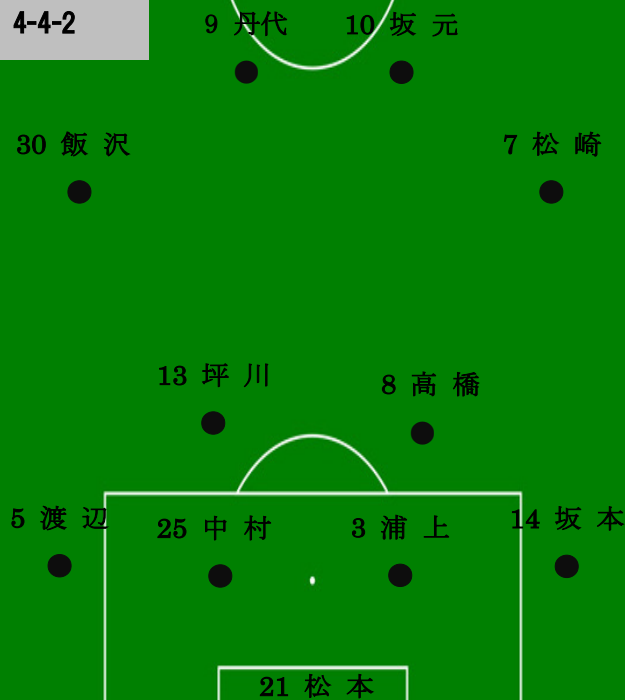

かき回せ、かき乱せ

第4節 東洋大戦 プレビュー

Pick up player

二室町仁紀

関東リーグ春の連戦祭りの第2戦は今シーズン初の駒東戦・東洋大と対戦する。昨季は肉薄しながら勝ちを積み積めていない難敵だ。駒大と同じく昨シーズンの主力のほとんどがチームに残留し、その土台を担っている。しかし、今季はここまで未だ勝利がない。この1戦にかける思いは強いだろう。タイトな日程のなかでメンバーの更替はあると想定しても、そのポゼッションサッカーはおそらく崩れない。ならば、こちらから崩すのみである。

ポゼッションサッカーに対しては「回させる」姿勢が駒大イレブンにとって大事になってくる。なぜならば、そこで相手のスタミナを消耗させて虎視眈々と一撃必殺のチャンスを狙うべきだからだ。ここでキーマンとして挙げたいのは室町仁紀。前線からの積極的なプレッシングと、ターゲットマンとしての役割を担う室町はこのゲームにおいては特に必要不可欠だろう。相手をかき乱し、さらにかき回すプレーは必見だ。

今節予想フォーメーション

駒澤大学
4-4-2

東洋大学
4-4-2

※予想スタメンは過去の公式記録を基に作成しております。