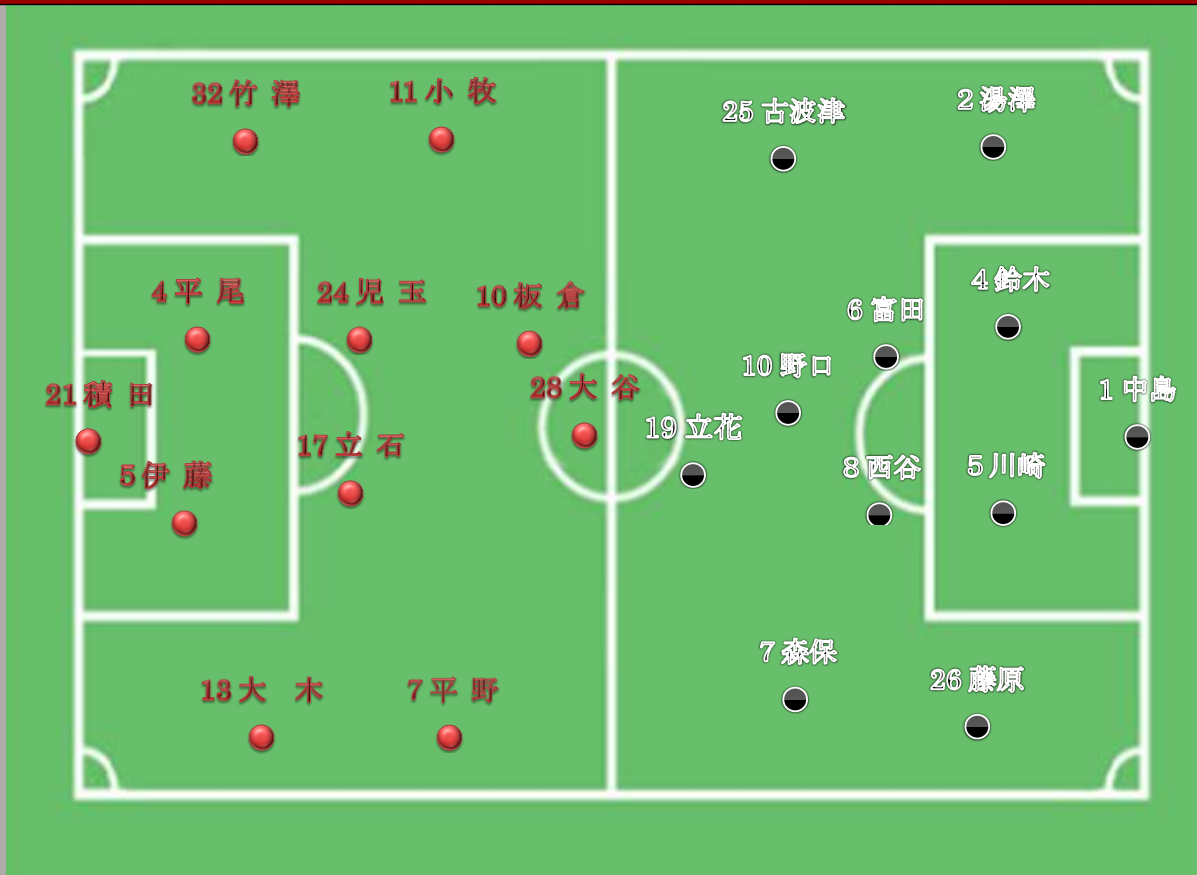

TEAM STATS

駒
澤
大
学