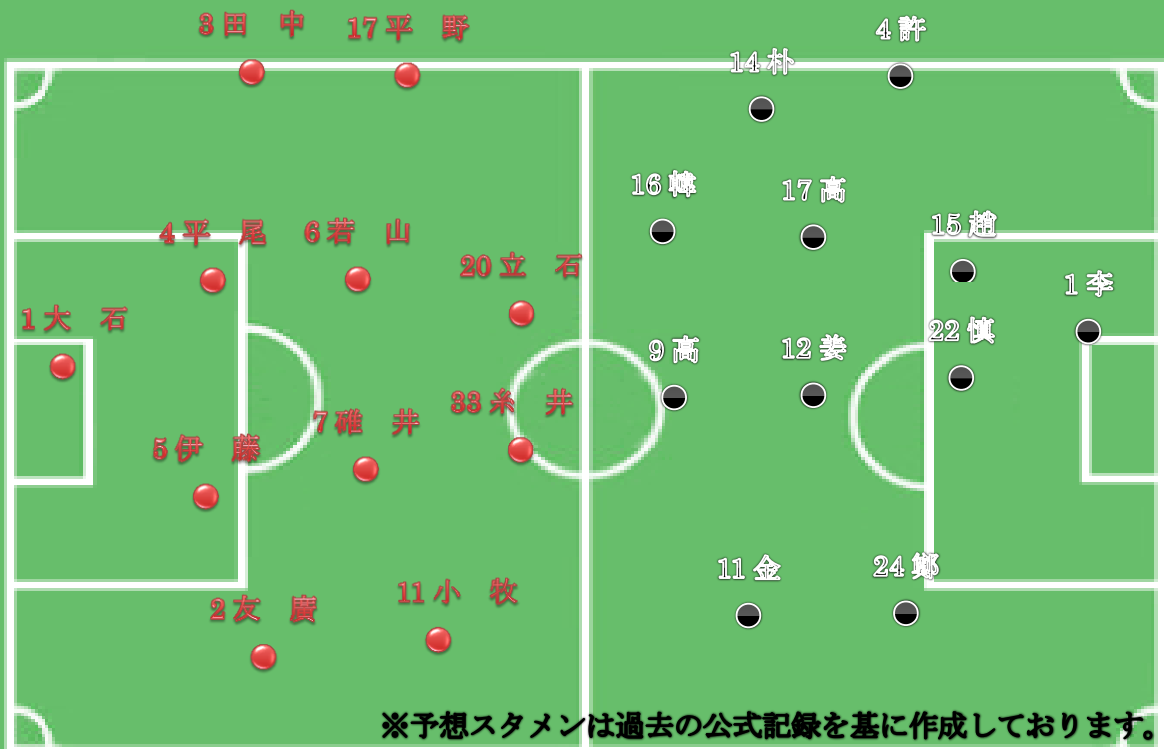

連勝 & リベンジなる

か・・・

第16節 VS 朝鮮大戦 プレビュー

Pick up player

MF 碓井 鉄平

前節の拓殖大に数的不利ながら勝利した駒大。後期3度目の勝利である。次の朝鮮大戦も勝利して1部昇格へつなげてほしい。

朝鮮大は後期リーグ開幕戦の相手である。その試合では姜光（2年II東京朝鮮高）に先制点を決められチャンスを掴めないまま2対1で敗北した。今節も姜光選手を中心とした朝鮮大の攻撃陣を駒大DFがどう攻略し失点を抑えるかが重要となりそうだ。

駒大の攻撃陣でこの試合のキーマンとなりうるのは碓井 鉄平（4年II山梨学院大学附属高）だ。アシスト数がリーグ2位であり正確なパスで得点に貢献している。持ち味は豊富な運動量と冷静な判断力で攻撃だけでなく、守備の起点にもなれる選手だ。駒大には1部昇格のためにもこのままの勢いで連勝してほしい。

朝鮮大戦予想スタメン

駒
澤
大

朝
鮮
大
学

※予想スタメンは過去の公式記録を基に作成しております。