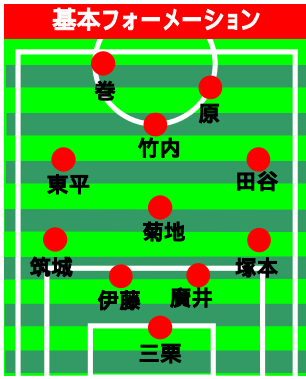

< 第8節終了時点順位表 >

	チーム名	勝	負	分	得	失	差	勝点
1	流通経済大学	5	0	3	18	7	+11	18
2	駒澤大学	5	1	2	17	8	+9	17
3	法政大学	5	3	0	13	9	+4	15
4	早稲田大学	3	2	3	12	12	+0	12
5	国士館大学	3	3	2	17	13	+4	11
6	順天堂大学	3	3	2	10	9	+1	11
7	筑波大学	3	3	2	14	14	+0	11
8	東京学芸大学	2	2	4	5	4	+1	10
9	東京農業大学	2	4	2	6	11	-5	8
10	中央大学	2	4	2	6	17	-11	8
11	明治大学	1	3	4	8	8	+0	7
12	専修大学	0	6	2	8	22	-14	2

得点ランキング

5ゴール	巻 佑樹(駒大)
	柏 好文(国士大)
	小島暢明(国士大)
4ゴール	兵藤慎剛(早大)
	木島 悠(筑波大)
	三澤純一(筑波大)
	難波宏明(流経大)
	他2名

アシストランキング

4アシスト	瀬田貴仁(東学大)
3アシスト	平木良樹(流経大)
	山本脩斗(早大)
	三澤純一(筑波大)
	菊岡拓朗(法大)
2アシスト	巻 佑樹(駒大)
	東平大佑(駒大)
	他13名

左「ゴールアシストを記録した原。これまであまり決められていなかったで、点を取れたことは良かったと久しぶりのゴールに笑顔を見せた」
下「塚本は前半、中大のキーマンである辻尾とマッチアップ。粘り強く出来たので良かったと振り返った」

左「3得点目の竹内のボレーシュートは目を見張るものがあった」

2アシストの田谷。試合中かなりの存在感を感じさせた。(調子がいいのではなく今まで何もできなかったけど、とたくましいコメントを残した)

5月6日 12:00 江東区夢の島競技場

駒大 6 (6-1) 1 中大
(2位・17) (10位・7)

得点者(アシスト)

- 【駒】1分:巻 佑樹 3(竹内 優1)
- 【駒】15分:原 一樹 2
- 【駒】17分:竹内 優1(田谷高浩1)
- 【駒】19分:竹内 優2(東平大佑2)
- 【駒】27分:巻 佑樹 4(原 一樹2)
- 【駒】32分:巻 佑樹 5(田谷高浩2)
- 【中】44分:辻尾真二 2