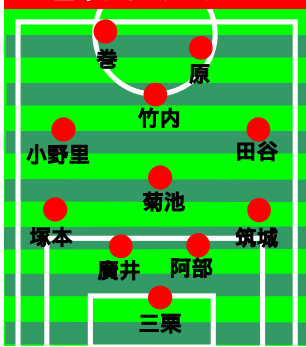

< 第2節終了時点順位表 >

	チーム名	勝	負	分	得	失	差	勝点
1	法政大学	2	0	0	7	1	+6	6
2	筑波大学	2	0	0	5	1	+4	6
3	流通経済大学	1	0	1	4	2	+2	4
4	駒澤大学	1	0	1	3	1	+2	4
5	明治大学	1	1	0	3	1	+2	3
6	順天堂大学	1	1	0	4	4	0	3
6	国士舘大学	1	1	0	4	4	0	3
8	東京農業大学	1	1	0	2	4	-2	3
9	東京学芸大学	0	1	1	2	4	-2	1
9	早稲田大学	0	1	1	2	4	-2	1
11	中央大学	0	2	0	0	4	-4	0
12	専修大学	0	0	2	0	6	-6	0

得点ランキング

3ゴール	武田英明(流経大)
2ゴール	兵藤慎剛(早大)
	本田勇太郎(法大)
	向 慎一(法大)
	小島暢明(国士大)
	野本泰崇(筑波大)

アシストランキング

2アシスト	森 賢一(明大)
	三澤純一(筑波大)
	菊岡拓朗(法大)
	石川高大(東農大)
1アシスト	柳崎祥兵(駒大)
	塚本泰史(駒大)
	他9名

[右] 相手 DF と競り合う田谷
 [右下] 公式戦初スタメンの竹内。
 「自分が出たら何かやってやるよ
 と思っていたが後半何も出来なく
 て悔しい」と本人。絶妙なパスか
 らチャンスを作ったがゴールには
 結びつかなかった
 [下] 「ピッチが滑りやすかったの
 で余計にボールを持たず簡単に
 プレーした」という塚本。巻のゴ
 ールをアシスト(撮影・永田博義)

基本フォーメーション

4月5日 14:10 多摩市立陸上競技場	
駒大 1 (1 - 1) 1 早大	
(4位・4) (9位・1)	
得点者(アシスト)	
【早】8分:兵藤慎剛 2	
【駒】10分:巻 佑樹 1(塚本泰史 1)	
KOMAZAWA	WASEDA
GK 三栗寛士(4)	GK 時久省吾(4)
DF 筑城和人(3)	DF 塗師 亮(2)
DF 阿部琢久哉(4)	DF 山口貴弘(4)
DF 廣井友信(4)	DF 金守貴紀(3)
DF 塚本泰史(3)	DF ²⁴ 松本征也(2)
MF 菊池光将(3)	MF 金田隼輔(4)
MF 田谷高浩(3)	MF 横山知伸(3)
MF 小野里銀児(3)	MF ³² 松本 怜(1)
(68分 島田祐輝(2))	(70分 前田 亮(3))
MF 竹内 優(4)	MF 兵藤慎剛(3)
(63分 ²⁴ 小林竜樹(3))	FW 山本侑斗(3)
FW 巻 佑樹(4)	FW 渡辺千真(2)
FW 原 一樹(3)	(58分 島村 毅(3))
S U B	S U B
GK ²¹ 山内達夫(3)	GK 伊藤拓真(3)
DF ³⁵ 伊藤 龍(1)	DF 首藤 豪(3)
MF ³⁰ 鈴木寿毅(2)	DF ³⁰ 梅澤誠司(2)
MF ³⁹ 山崎健大(1)	DF ³¹ 中川祐平(1)
FW ²⁵ 高崎寛之(3)	MF 中島健太(3)
MANAGER	MANAGER
秋田浩一	大槻克己
警告(C) / 退場(S)	
【駒】49分:竹内 優(C)	
[シュート]8:[GK]8:[CK]18:[FK]15:[PK]0:0[直接 FK]15:17[間接 FK]2:7[OS]1:7[主審]藤田稔人[観衆]約200人	
上記データは全て左側の数字が駒澤	

< 情報 >

八角が左ひざの手術のため、前期の出場が不可能に。復帰は後期からになりそうだ。しかし、本人は「自分のためですし、周りから見られるのも大事なことだと思う」と前向きである。後期リハビリを終え、精神的に強く大きくなった八角の姿がまたピッチ上で見られることだろう。

シュート数は駒大8本、早大3本。後半に至っては駒大2本、早大0本だった。早大の攻撃を封じ込めた駒大のDFは評価できるがリーグ関係者も駆けつけた注目の一戦だけに物足りなさも残した。だがシーズンは始まったばかり。この2チームは大学サッカー界を引っ張っていく存在となるだろう。もう一回駒大らしさというものを取り戻して一戦一戦大事に戦っていききたい(廣井)。廣井の言う駒大らしさとは「気持ち」を指し示すに違いない。この試合はこれから始まる長き戦いの序章に過ぎない。