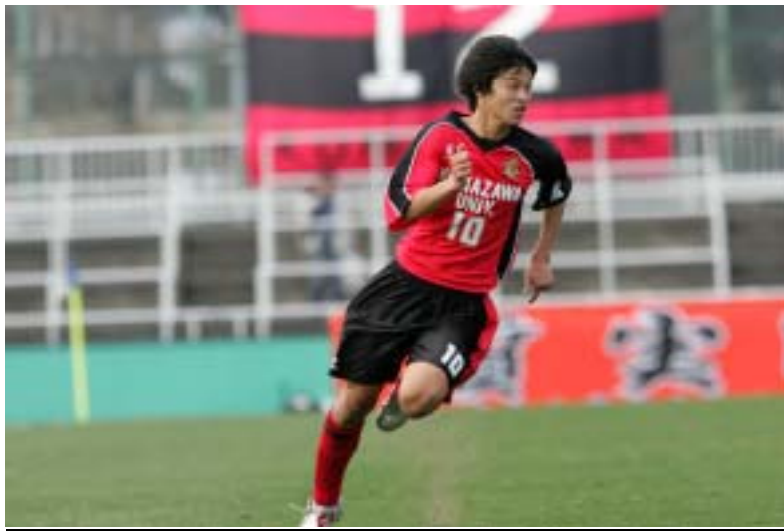

得点ランキング

2ゴール 宮崎大志郎(駒大)
奥山 謙介(亜大)

1ゴール 原 一樹(駒大)
出口 司(筑大)
川端 佑介(筑大)
谷内 謙介(順大)
他7名

アシストランキング

1アシスト 菊地光将(駒大)
奥山卓郎(亜大)
三澤純一(筑大)
赤嶺真吾(駒大)
村上佑介(順大)
辻尾真二(中大)
他6名

【左】 三點目を挙げた原。今年もゴールを量産してくれるに違いない
【上】 今期から十番をつける鈴木。「特に意識していない」というがこの一年背番号にふさわしい活躍をみせてくれるだろう。